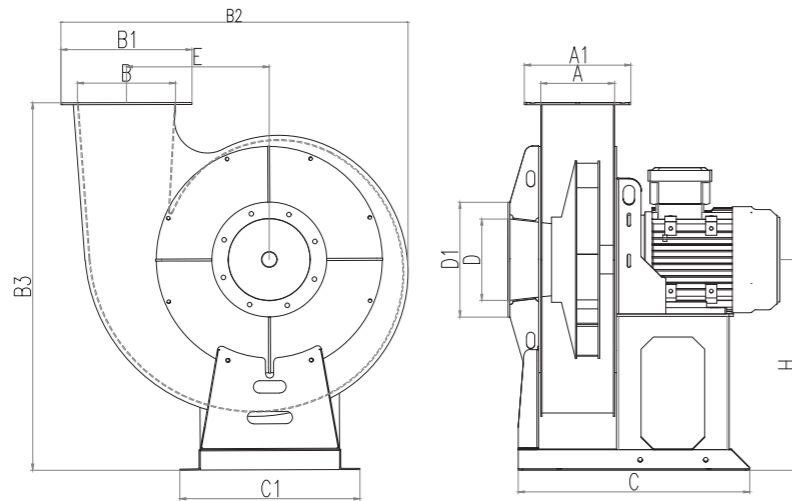

VMC-3.2D-No

QUẠT LY TÂM CAO ÁP TRỰC TIẾP

HIGH PRESSURE DIRECT CENTRIFUGAL FANS

Model	D	D1	A	A1	B	B1	B2	B3	C	C1	E	H
	mm	mm	mm	mm	mm	mm	mm	mm	mm	mm	mm	mm
VMC-3.2D-4	150	230	180	260	240	320	848	896	565	440	349	514
VMC-3.2D-5	180	260	180	260	260	340	940	992	565	440	389	563
VMC-3.2D-5	200	280	200	280	280	360	1032	1136	690	608	431	648
VMC-3.2D-6	300	380	227	307	300	380	1110	1275	742	636	466	690
VMC-3.2D-7	320	400	250	330	350	430	1270	1308	892	742	534	787

ĐẶC TÍNH KỸ THUẬT | SPECIFICATIONS

- Kiểu truyền động trực tiếp, độ bền cao
Direct drive type, high durability
- Vật liệu chế tạo: Thép SS400, Inox
Materials: SS400 steel, stainless steel

ĐƯỜNG ĐẶC TÍNH | PERFORMANCE CURVE

THÔNG SỐ KỸ THUẬT | SPECIFICATIONS

Model	Số hiệu cánh Wing number (No)	Công suất Power (Kw)	Tốc độ Speed (v/ph)	Điện áp Voltage (V)	Lưu lượng Volume (m3/h)	Áp suất tĩnh Pressure (Pa)	Độ ồn Noise (dB)
VMC-3.2D-4	4	5.5	2900	380	2000-2500	3500-3100	≈ 89
VMC-3.2D-5	5	7.5	2900	380	3000-3500	4300-4000	≈ 90
VMC-3.2D-5	5	15	2930	380	4000-4700	5500-5000	≈ 93
VMC-3.2D-6	6	22	2940	380	5800-6500	6000-5500	≈ 95
VMC-3.2D-7	7	45	2970	380	7000-8100	9500-8500	≈ 98