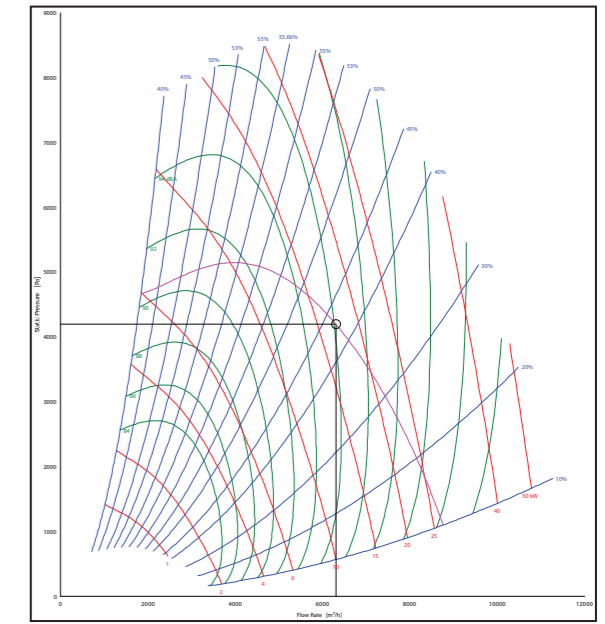

VMC-3.2D-No

QUẠT LY TÂM CAO ÁP TRỰC TIẾP

HIGH PRESSURE DIRECT CENTRIFUGAL FANS

Model	D	D1	A	A1	B	B1	B2	B3	C	C1	E	H
	mm	mm	mm	mm	mm	mm	mm	mm	mm	mm	mm	mm
VMC-3.2D-4	150	230	180	260	240	320	848	896	565	440	349	514
VMC-3.2D-5	180	260	180	260	260	340	940	992	565	440	389	563
VMC-3.2D-5	200	280	200	280	280	360	1032	1136	690	608	431	648
VMC-3.2D-6	300	380	227	307	300	380	1110	1275	742	636	466	690
VMC-3.2D-7	320	400	250	330	350	430	1270	1308	892	742	534	787

THÔNG SỐ KỸ THUẬT | SPECIFICATIONS

Model	Số hiệu cánh Wing number (No)	Công suất Power (Kw)	Tốc độ Speed (v/ph)	Điện áp Voltage (V)	Lưu lượng Volume (m3/h)	Áp suất tĩnh Pressure (Pa)	Độ ồn Noise (dB)
VMC-3.2D-4	4	5.5	2900	380	2000-2500	3500-3100	≈ 89
VMC-3.2D-5	5	7.5	2900	380	3000-3500	4300-4000	≈ 90
VMC-3.2D-5	5	15	2930	380	4000-4700	5500-5000	≈ 93
VMC-3.2D-6	6	22	2940	380	5800-6500	6000-5500	≈ 95
VMC-3.2D-7	7	45	2970	380	7000-8100	9500-8500	≈ 98